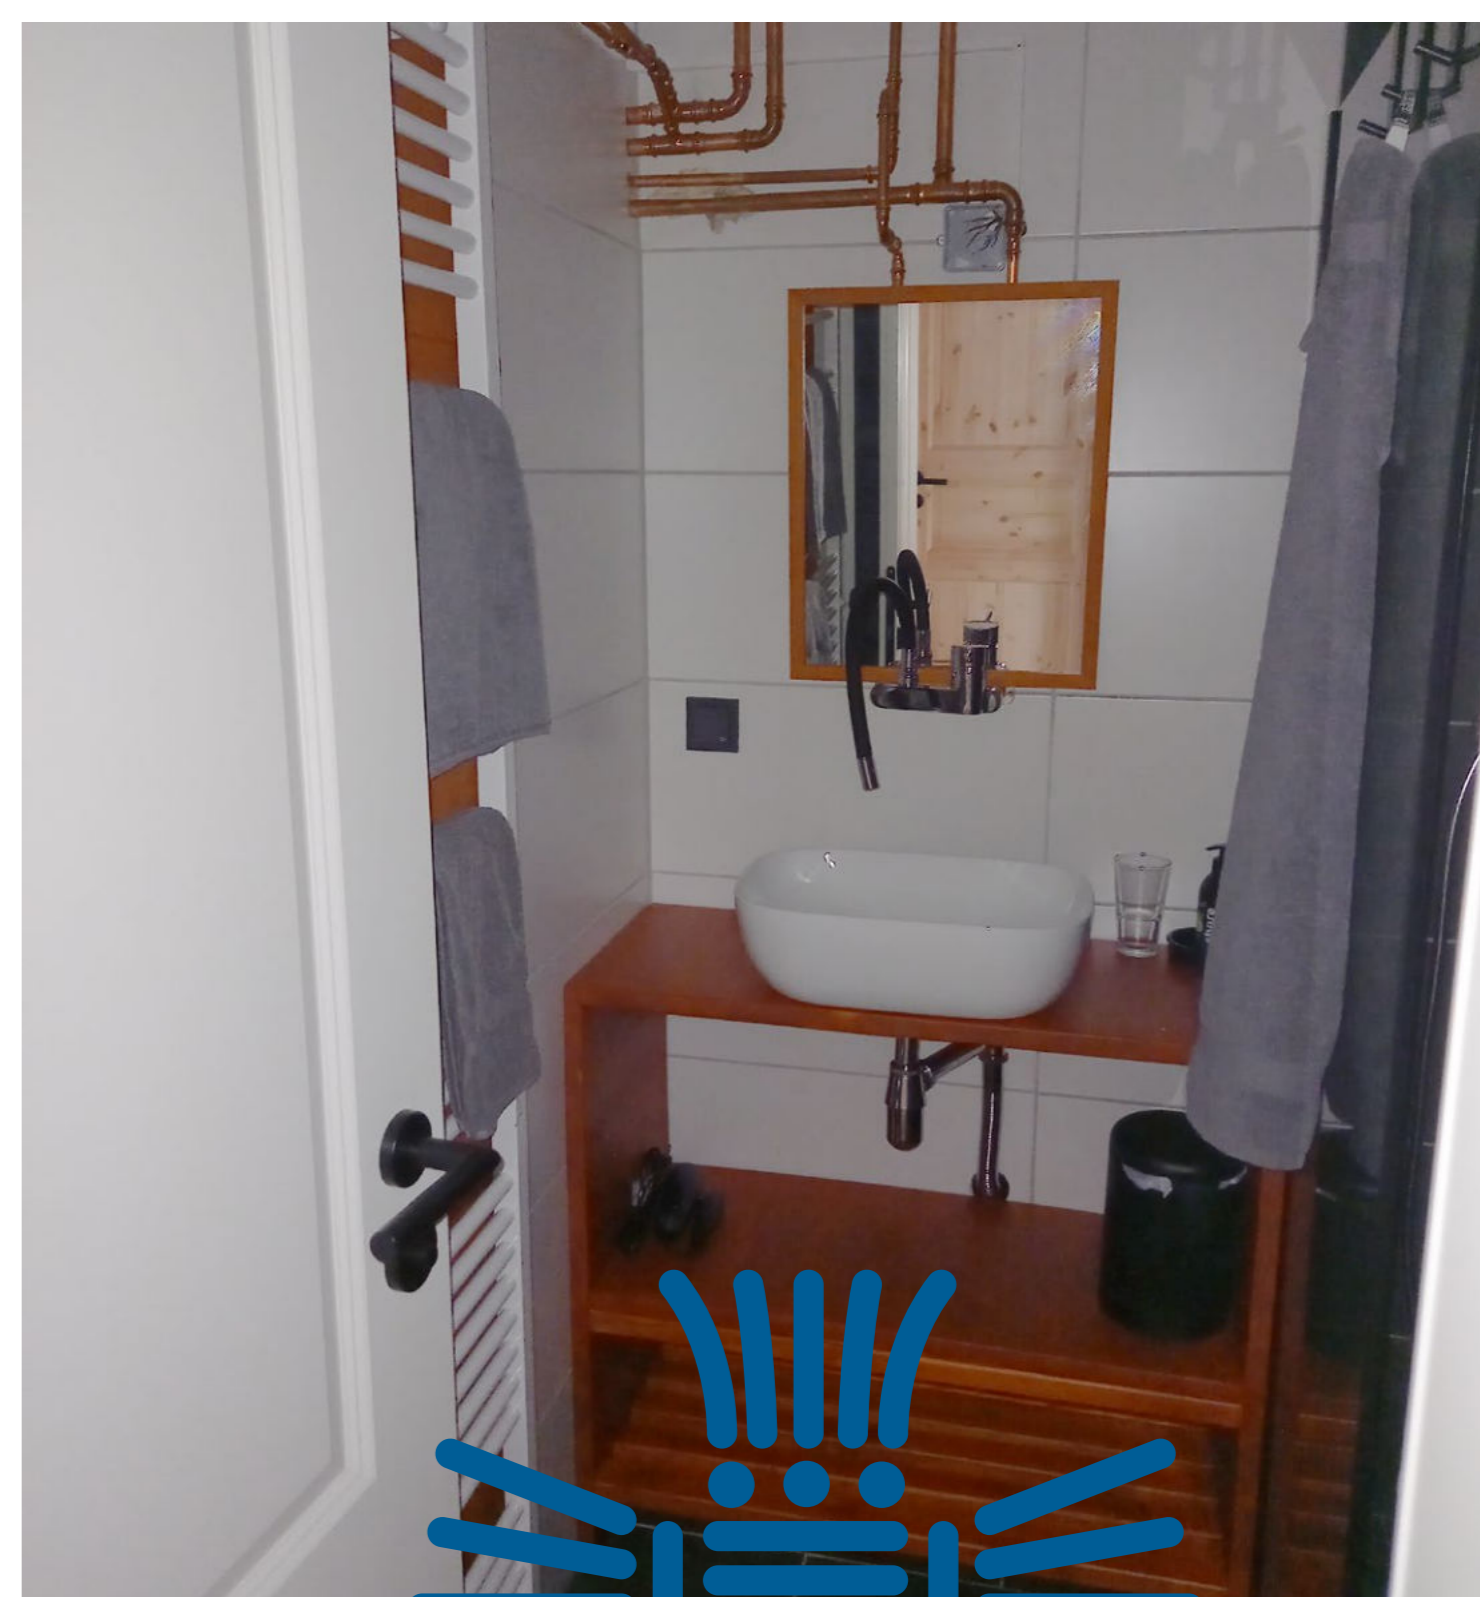

Appartement The Mayan Blue

Helminghausen am Diemelsee

- Grundfläche 65 m²
- 2 Schlafzimmer mit je 2 Einzelbetten oder 1 Doppelbett
- WC / Bad/ Küche (voll ausgestattet)
- TV mit SAT und Internet
- WLAN und LAN
- Terrasse mit Feuerstelle und Grillplatz
- Parkplätze direkt vor der Tür
- Kaminofen
- Trocknungsmöglichkeiten für Tauchausrüstung

Zusatz: Ladestationen für Tauchausrüstung
Druckluft und Mischgas (Nitrox, Trimix)
Füllungen bis 230bar möglich von Montags
bis Sonntags nach vorheriger Absprache.

Übernachtung Belegung 1 Person
Übernachtung Belegung 2-4 Personen
Endreinigung

100 Euro
150 Euro
70 Euro

Alle Übernachtungen inklusive Bettwäsche,
Handtücher, Kaminholz, sowie haushalts-
üblichen Stromverbrauch. Großverbraucher,
z.B. E-Autos Abrechnung nach Zählerstand.

Anfragen bitte per whatsapp an 0160 98 46 74 81 oder per email an info@divers-lodge.de